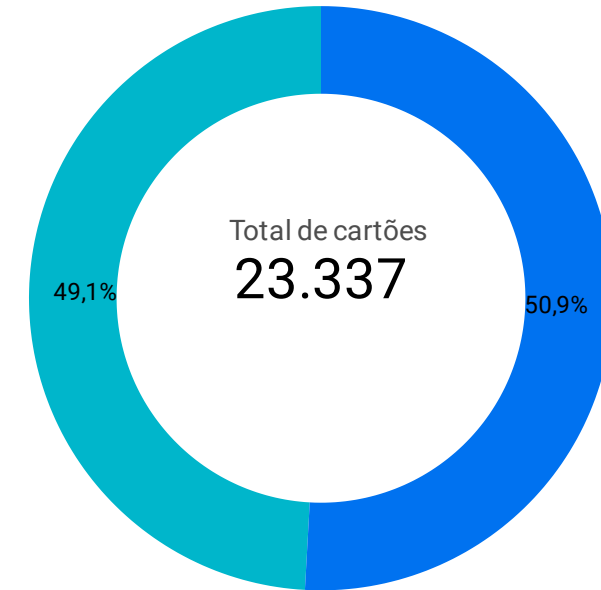

Distribuição de cartões por forma de distribuição

● 1 dia por mês de nascimento ● 2 dias por mês de nascimento