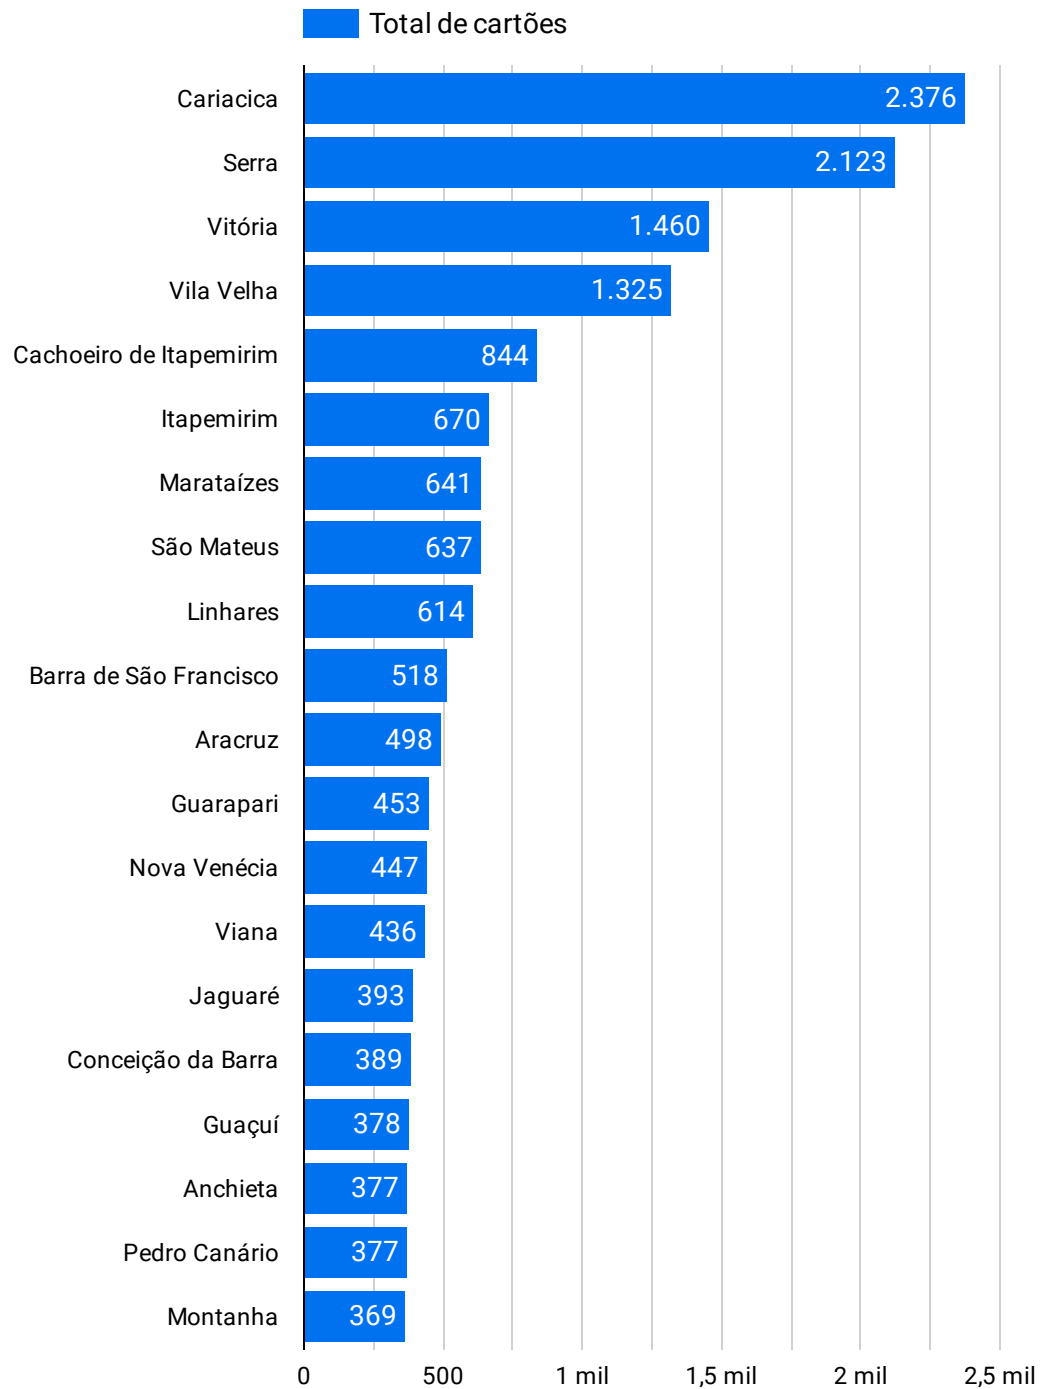

Matrícula

Insira um valor

NIS

Insira um valor

Você pode pesquisar diretamente o número da matrícula ou NIS da pessoa

	Matrícula	NIS	Nome da pessoa	Município	Data da entrega	Status
21.	638	20926470226	EDNA BEIJAMIM PINHEIRO	Pinheiros	26 de abr. de 2021	Cadastrado
22.	6478	23628878426	ELENICE PEREIRA DA CRUZ	Pinheiros	26 de abr. de 2021	Cadastrado
23.	4058	16018001137	ELZA RODRIGUES SOARES	Pinheiros	26 de abr. de 2021	Cadastrado
24.	776	21207309844	EVA APARECIDA DIAS DE ...	Pinheiros	26 de abr. de 2021	Cadastrado
25.	2327	16259066296	GABRIELE ARAUJO DA CR...	Pinheiros	26 de abr. de 2021	Cadastrado
26.	5874	16223635231	GLEICE DA SILVA	Pinheiros	26 de abr. de 2021	Cadastrado
27.	768	16303341242	GRACIANE JESUS DE SO...	Pinheiros	26 de abr. de 2021	Cadastrado
28.	4072	23817086748	HERICA DE JESUS SANTOS	Pinheiros	26 de abr. de 2021	Cadastrado
29.	4539	12997078298	HILDA DIAS ALVES	Pinheiros	26 de abr. de 2021	Cadastrado
30.	1648	12946727299	INGREDE APARECIDA DE ...	Pinheiros	26 de abr. de 2021	Cadastrado
31.	5332	17040145691	IOLANDA ALVES DE RESE...	Pinheiros	26 de abr. de 2021	Cadastrado
32.	6291	12396500955	IZAIAS VIEIRA PORTO	Pinheiros	26 de abr. de 2021	Cadastrado
33.	3064	16292319130	JAINÉ FERREIRA DOS SA...	Pinheiros	26 de abr. de 2021	Cadastrado
34.	371	16192893927	JESSICA PEREIRA SOUZA	Pinheiros	26 de abr. de 2021	Cadastrado
35.	5424	15697335605	JESSICA SALES SOUZA	Pinheiros	26 de abr. de 2021	Cadastrado
36.	5894	16294116555	JORDANA DE SOUZA PENA	Pinheiros	26 de abr. de 2021	Cadastrado
37.	639	16285537624	JOSINETE PINHEIRO DA S...	Pinheiros	26 de abr. de 2021	Cadastrado
38.	3575	16491575277	KLINTIA MARIA RODRIGU...	Pinheiros	26 de abr. de 2021	Cadastrado
39.	985	16498202611	LUCIANA DA SILVA	Pinheiros	26 de abr. de 2021	Cadastrado
40.	977	12832840118	LUCIENE DOS SANTOS	Pinheiros	26 de abr. de 2021	Cadastrado

## Ranking de distribuição de cartões por município e iniciais do nome - 20 primeiros